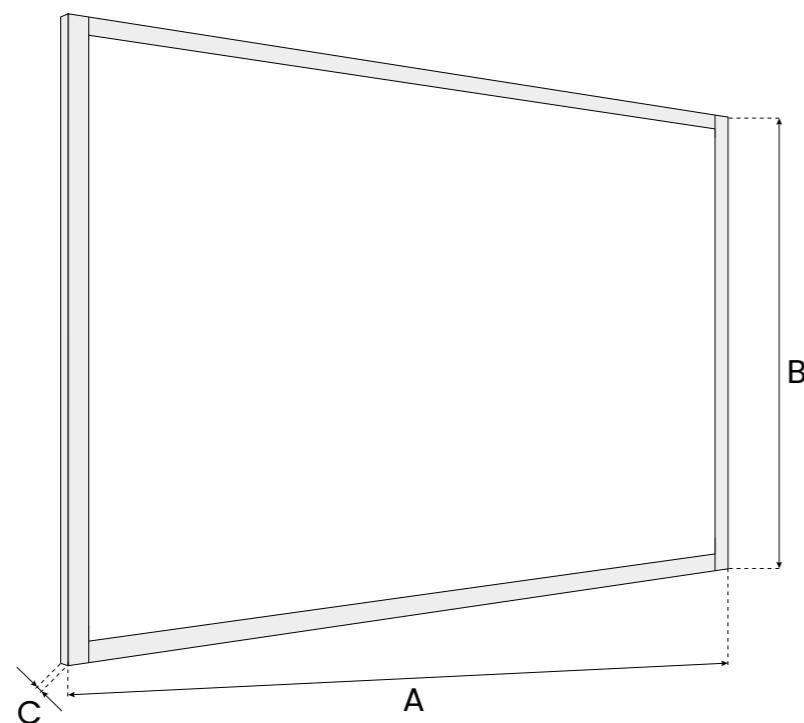

Cechy kluczowe

Zobacz produkt w sklepie

Czarna kredowa powierzchnia produktu wykazuje właściwości magnetyczne, dzięki którym przymocujesz do niej każdego rodzaju magnesy: klasyczne, turystyczne i neodymowe. Można po niej pisać kredą i markerami kredowymi. Jest bardzo trwała i łatwa w pielęgnacji. Elegancka rama z lakierowanego drewna zapewnia stabilność konstrukcji i dłuższą żywotność. Produkt możesz zamontować w pionie lub poziomie.

Tablicę łatwo wpasować w wybrane miejsce. Sprawdzi się wszędzie tam, gdzie występuje potrzeba organizacji i przekazywania informacji. Możesz przyklepać do niej plakaty informujące o ważnych wydarzeniach lub samodzielnie tworzyć atrakcyjne wizualnie komunikaty. To świetny dodatek m.in. do przestrzeni biurowej, barowej czy domowej. Dzięki wodoodporności możesz umieścić ją również na zewnętrznej ścianie budynku!

Rama z naturalnego drewna

Powierzchnia magnetyczna

Produkt wodoodporny

Warianty kolorystyczne

Możliwości personalizacji

Dowolny kolor ramy

Nadruk na tablicy

Rozmiar

Parametry techniczne

SKU	Wymiar całkowity (A x B x C) [cm]	Wymiar powierzchni (A x B) [cm]	Powierzchnia	Rama	Kolor ramy	Waga [Kg]	Gwarancja
MTB64	60 x 40 x 2	53 x 33	kredowa magnetyczna wodoodporna	drewno sosnowe 35 x 20 mm	brązowy	2,7	2 Lata
MTB96	90 x 60 x 2	83 x 53	kredowa magnetyczna wodoodporna	drewno sosnowe 35 x 20 mm	brązowy	3,5	2 Lata
MTB108	100 x 80 x 2	93 x 73	kredowa magnetyczna wodoodporna	drewno sosnowe 35 x 20 mm	brązowy	4	2 Lata
MTB129	120 x 90 x 2	113 x 83	kredowa magnetyczna wodoodporna	drewno sosnowe 35 x 20 mm	brązowy	4,8	2 Lata